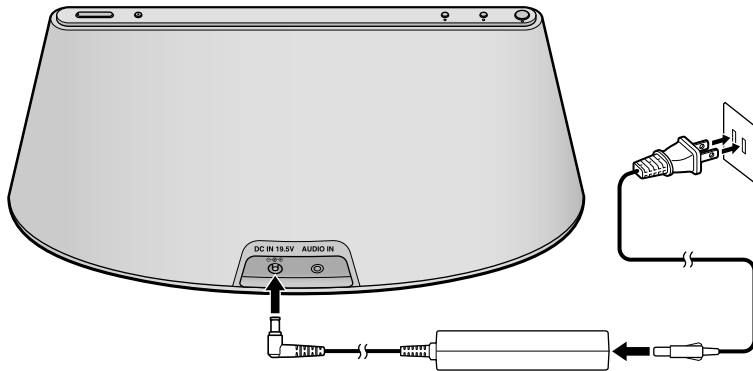

Personal Audio Docking System

Startup Guide

Guide de démarrage

Guía de inicio rápido

* 4 2 8 9 8 4 2 0 1 * (1)

RDP-X500iP

1

3