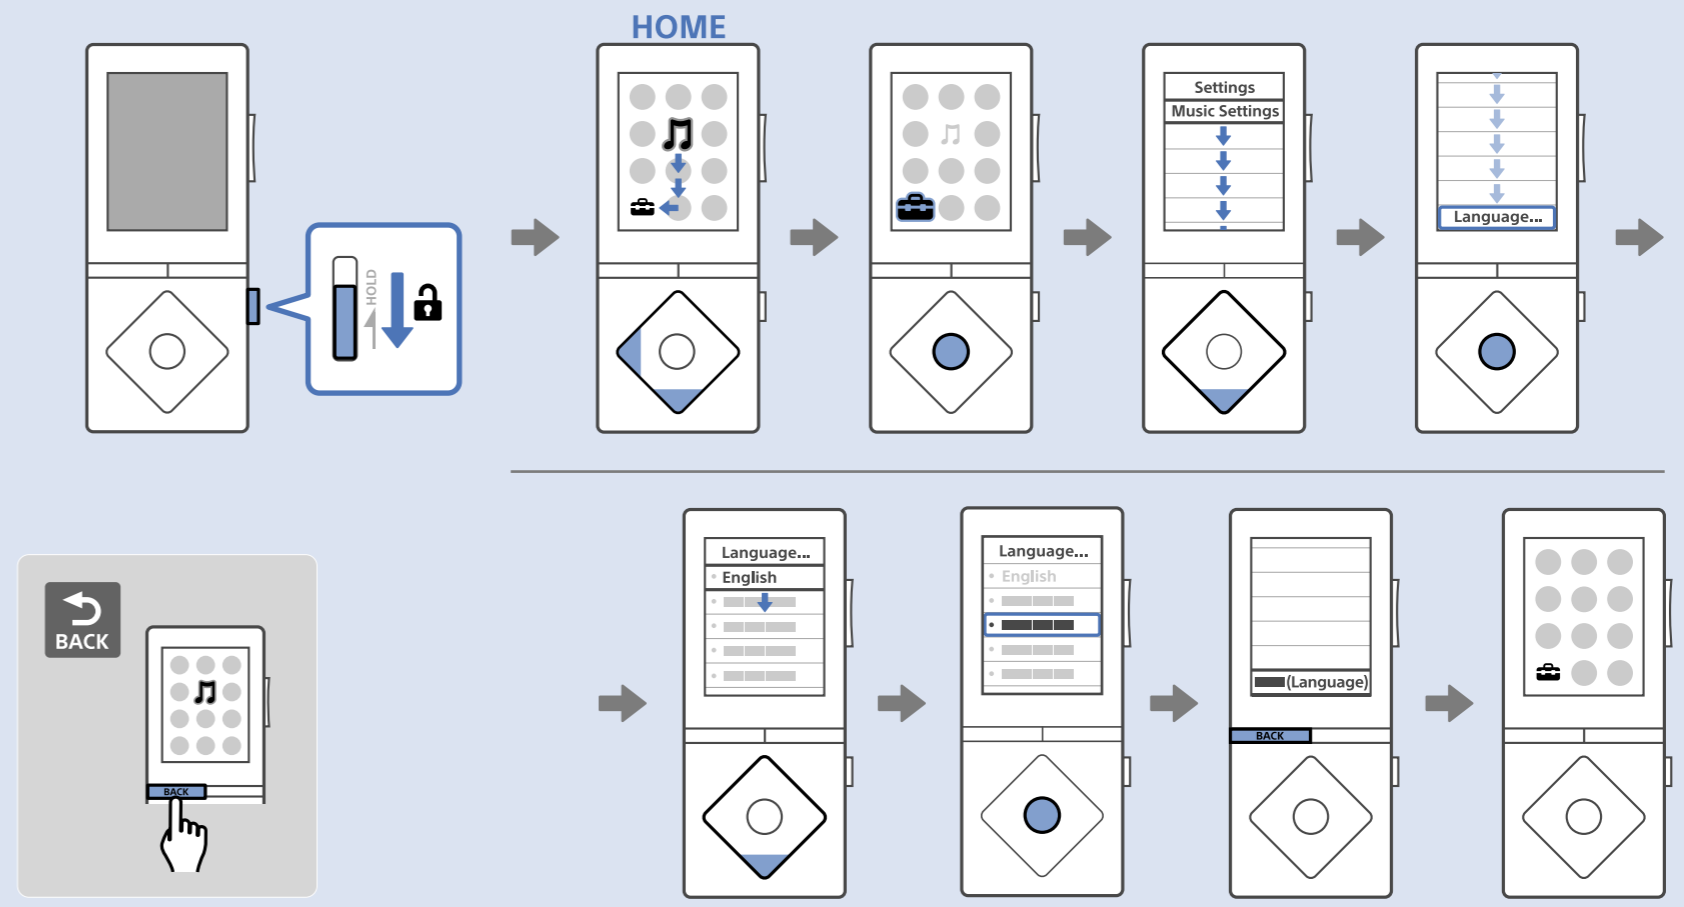

1

English
Español 한국어
Français 简体中文
繁體中文

2

3

PWR OFF

HOME

http://rd1.sony.net/help/dmp/nwa20/h_ww/

Windows

Mac