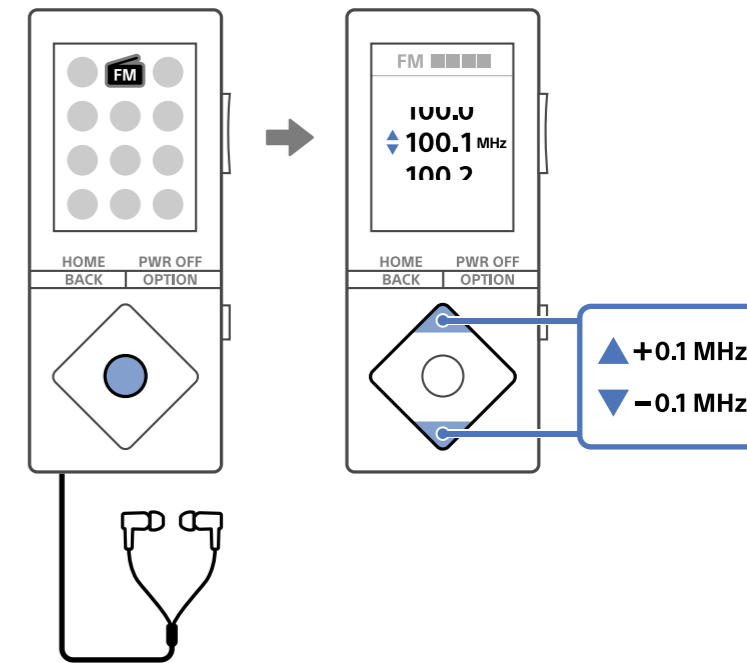

1

English
Español 한국어
Français 简体中文
繁體中文

2

3

PWR OFF

HOME

http://rd1.sony.net/help/dmp/nwa20/h_ww/

Windows